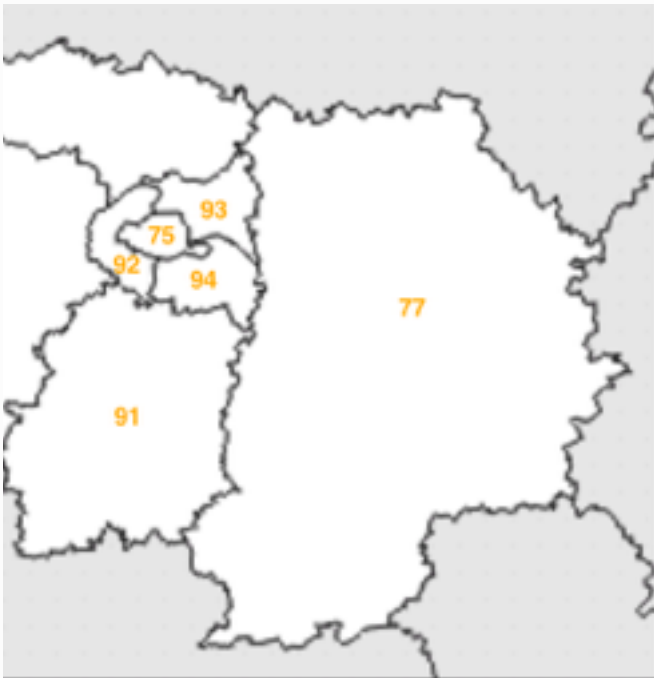

Zone géographique d'intervention

En île de France

Paris, Val de Marne, Seine et Marne, Seine-Saint-Denis,
Val d'Oise, Essonne

Les villes à proximité

Villiers-sur-marne, Champigny-sur-marne,
Chelles, Lognes, Torcy, Neuilly-sur-seine ...

Où nous nous situons

209 rue Pierre Brossollette,
NOISY LE GRAND (93160)